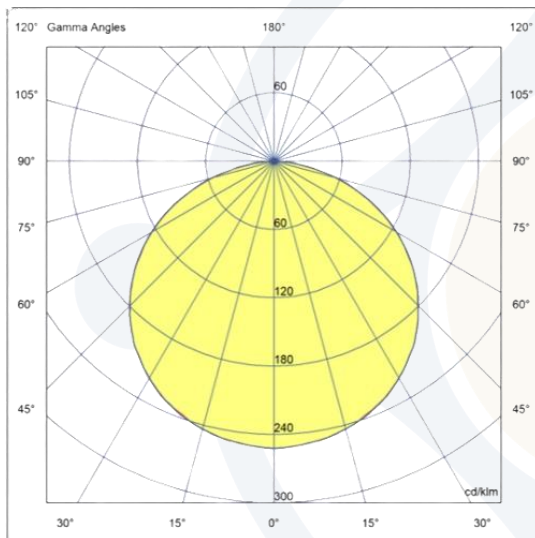

EVOLIGHT[®]
ILUMINAÇÃO

LINHA EMBUTIR

LUMINÁRIA PIAZZA | 200186-EBB30

DESCRIÇÃO:

- Luminária embutir LED.
- Corpo fabricado em chapa de aço.
- Difusor em acrílico translúcido.
- Acabamento com pintura microtextura na cor branco.

FOTOMETRIA:

CARACTERÍSTICAS DE FUNCIONAMENTO:

CÓDIGO	200186-EBB30
FONTE DE LUZ	MOD LED STRING
POTÊNCIA	25,5W
FLUXO LED	3960lm
FLUXO LUMINÁRIA*	3071lm
TEMP DE COR	3000K
TENSÃO	200-240v
VIDA ÚTIL (HORAS)	25.000 (55°C)
IRC	>80
FATOR DE POTÊNCIA	>0.9
ÂNGULO DE ABERTURA	118º
GRAU DE PROTEÇÃO	IP20